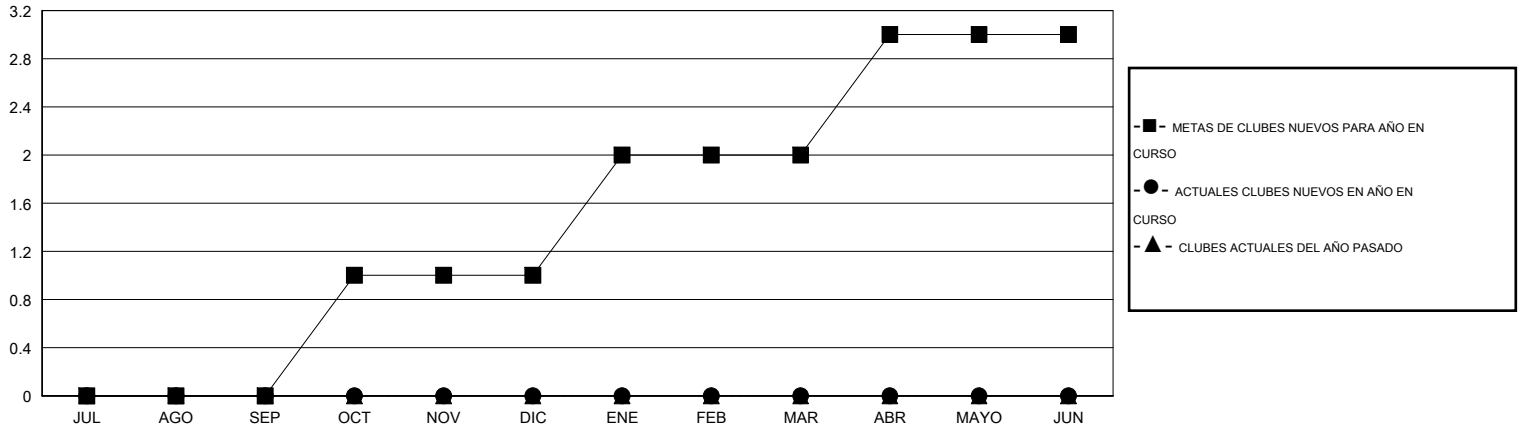

# MONTHLY MEMBERSHIP PROGRESS REPORT

District F 1

Results as of: 10/31/2016

GMT: Jaime García Cepeda

UBICACIÓN COLOMBIA

GMT DE AE 3

Clubes					socios				
RESULTADOS DE 2016-2017					RESULTADOS DE 2016-2017				
TRIMESTRE	META DE CLUBES NUEVOS	NUEVOS CLUBES	CLUBES DADOS DE BAJA	GANANCIA/PÉRDIDA NETA	TRIMESTRE	META DE SOCIOS NUEVOS	SOCIOS FUNDADORES Y NUEVOS SOCIOS AÑADIDOS	SOCIOS DADOS DE BAJA	GANANCIA/PÉRDIDA NETA
JUL/AGO/SEP	0	0	0	0	JUL/AGO/SEP	15	15	37	-22
OCT/NOV/DIC	1	0	0	0	OCT/NOV/DIC	45	6	11	-5
ENE/FEB/MAR	1	0	0	0	ENE/FEB/MAR	60	0	0	0
ABR/MAYO/JUN	1	0	0	0	ABR/MAYO/JUN	40	0	0	0

METAS Y CIFRA ACUMULATIVA DE CLUBES NUEVOS

METAS Y CIFRA ACUMULATIVA DE SOCIOS

CLUBES DADOS DE BAJA: 0	12 CLUBS OF 70 AÑADIERON 1 O MÁS SOCIOS NUEVOS	<u>DISTRIBUCIÓN POR SEXO</u>
		MASCULINO 506 (49.66%)
		FEMENINO 513 (50.34%)
<u>SOCIOS DADOS DE BAJA</u>	<a href="#">CLIC AQUÍ PARA DATOS DE SALUD DE CLUB</a>	SOCIOS EN UNIDAD FAMILIAR 252
FALLECIDOS 1		CABEZA DE FAMILIA 113
CLUB CANCELADO 0		NO ES CABEZA DE FAMILIA 139
OTRO 47		
TOTAL 48		