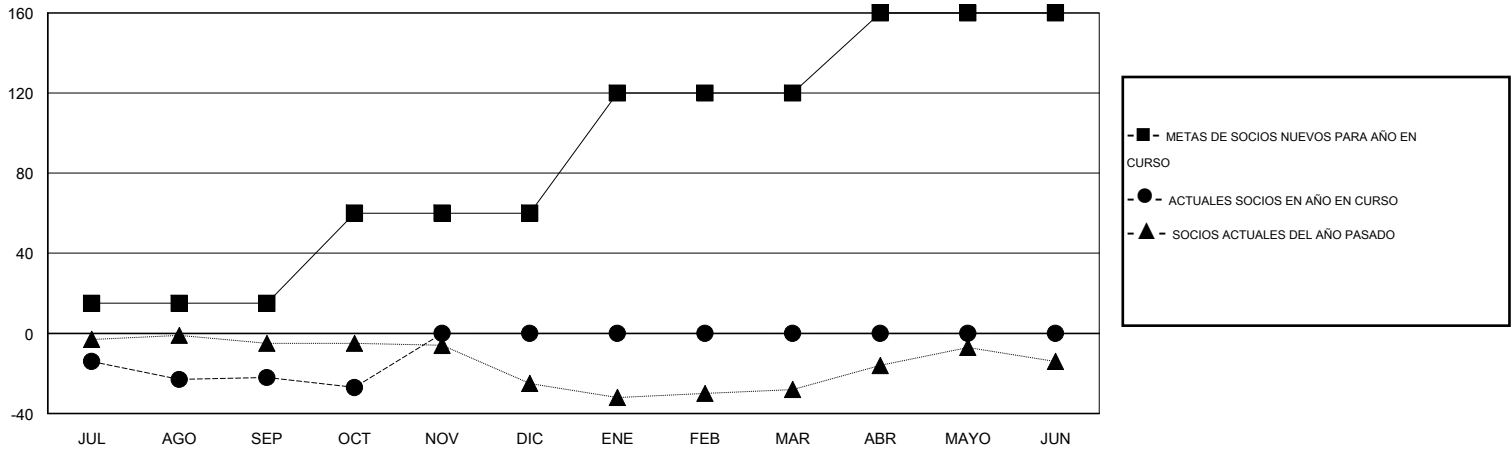

# MONTHLY MEMBERSHIP PROGRESS REPORT

District F 1

Results as of: 10/31/2016

GMT: Jaime García Cepeda

UBICACIÓN COLOMBIA

GMT DE AE 3

Clubes					socios				
RESULTADOS DE 2016-2017					RESULTADOS DE 2016-2017				
TRIMESTRE	META DE CLUBES NUEVOS	NUEVOS CLUBES	CLUBES DADOS DE BAJA	GANANCIA/PÉRDIDA NETA	TRIMESTRE	META DE SOCIOS NUEVOS	SOCIOS FUNDADORES Y NUEVOS SOCIOS AÑADIDOS	SOCIOS DADOS DE BAJA	GANANCIA/PÉRDIDA NETA
JUL/AGO/SEP	0	0	0	0	JUL/AGO/SEP	15	15	37	-22
OCT/NOV/DIC	1	0	0	0	OCT/NOV/DIC	45	6	11	-5
ENE/FEB/MAR	1	0	0	0	ENE/FEB/MAR	60	0	0	0
ABR/MAYO/JUN	1	0	0	0	ABR/MAYO/JUN	40	0	0	0

METAS Y CIFRA ACUMULATIVA DE CLUBES NUEVOS

METAS Y CIFRA ACUMULATIVA DE SOCIOS

CLUBES DADOS DE BAJA: 0	12 CLUBS OF 70 AÑADIERON 1 O MÁS SOCIOS NUEVOS	<u>DISTRIBUCIÓN POR SEXO</u>
		MASCULINO 506 (49.66%)
		FEMENINO 513 (50.34%)
<u>SOCIOS DADOS DE BAJA</u>	<a href="#">CLIC AQUÍ PARA DATOS DE SALUD DE CLUB</a>	SOCIOS EN UNIDAD FAMILIAR 252
FALLECIDOS 1		CABEZA DE FAMILIA 113
CLUB CANCELADO 0		NO ES CABEZA DE FAMILIA 139
OTRO 47		
TOTAL 48		